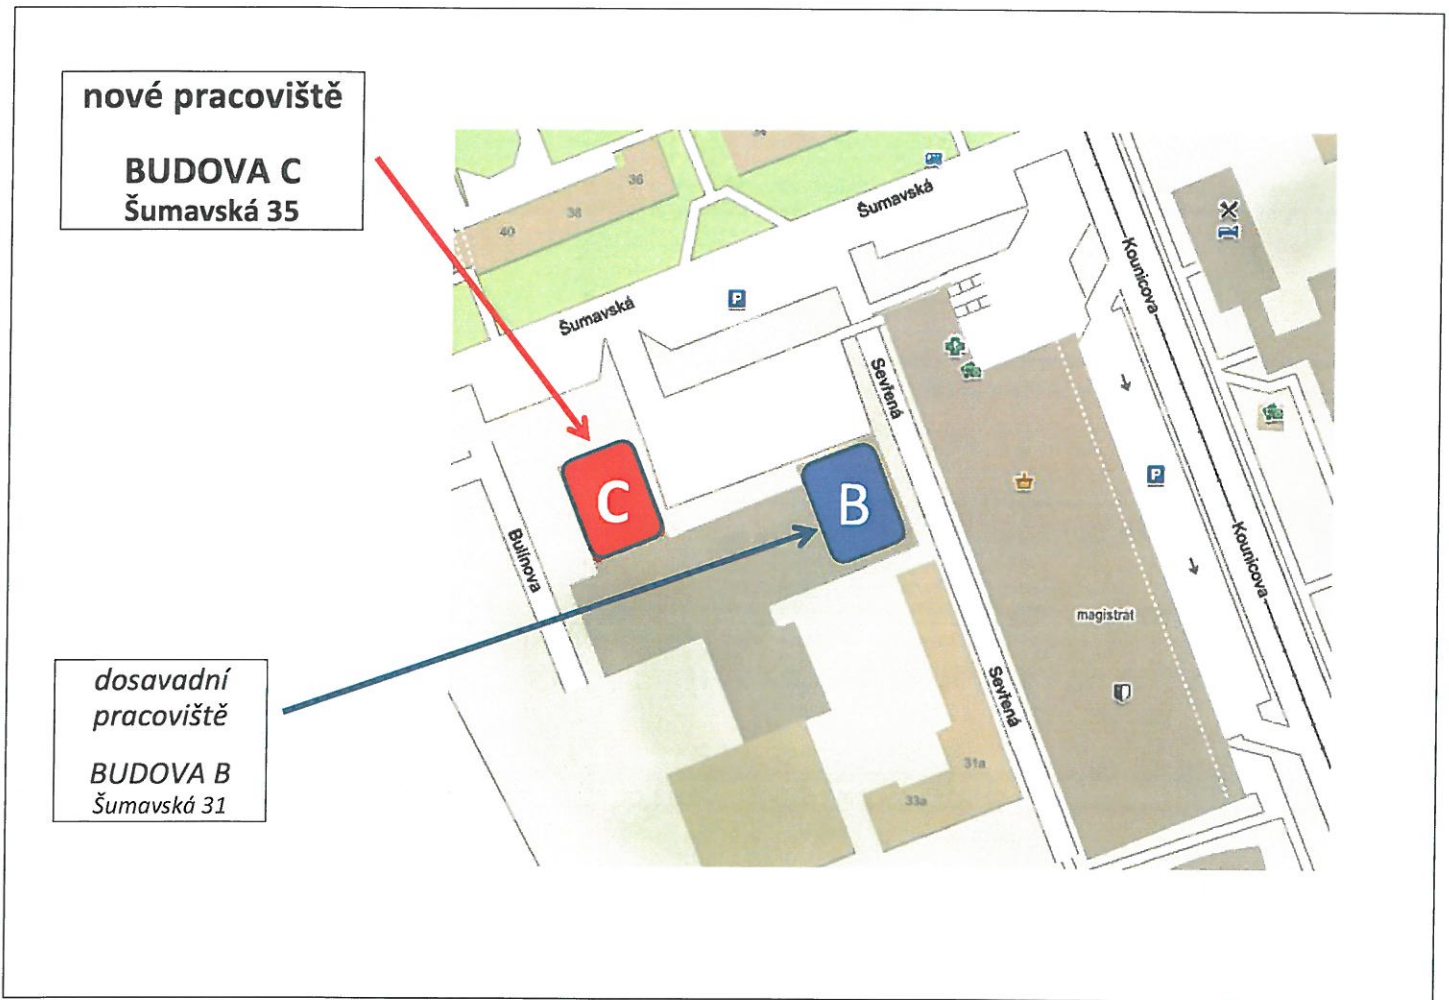

VYVEŠENO: 11-09-2017

DEJMUO:

OBEČNÍ ÚŘAD
ZASTÁVKA ①